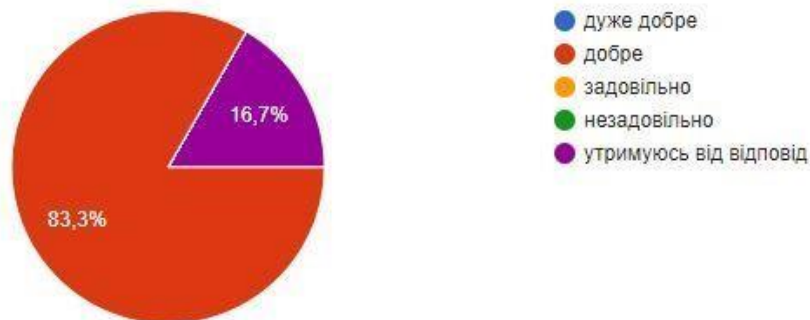

Оцініть якість освітньо-професійної програми

6 відповідей