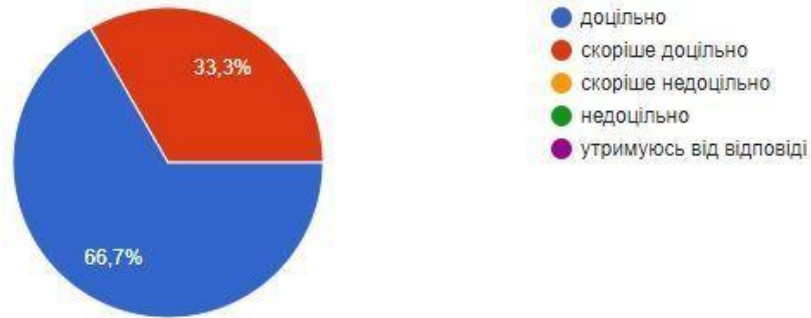

Результати опитування роботодавців щодо ОП

Оцініть доцільність реалізації освітньо-професійної програми "Інженерія програмного забезпечення" в регіоні.

6 відповідей

Оцініть придатність випускників до працевлаштування: